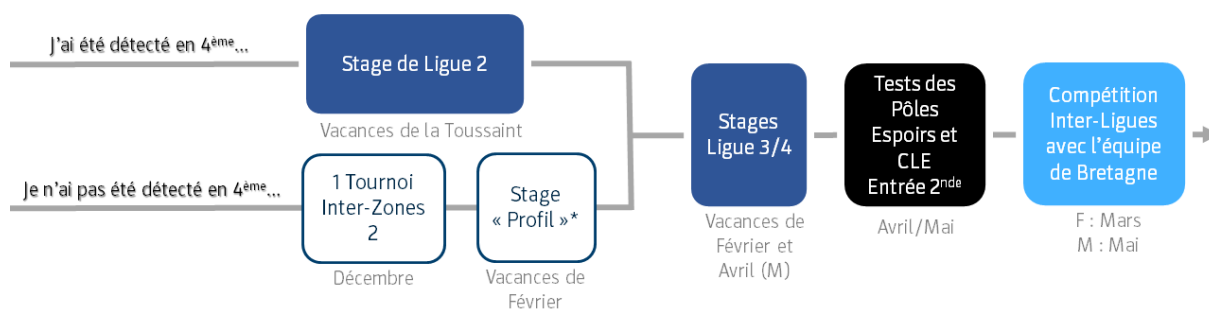

Année N / Classe de 3ème

*Ce stage est facultatif dans le parcours, il sera organisé en fonction des besoins de la détection

Vous trouverez dans le tableau ci-dessous la liste des joueurs sélectionnés, la date, les horaires et le lieu du stage de détection de votre zone. Vous devez venir avec une tenue de sport, une gourde ou bouteille d'eau, ainsi que votre ballon. **En cas d'absence à ce stage, merci de prévenir le référent de votre zone.**

Le référent de votre zone reste à votre disposition pour tout complément d'informations. Vous trouverez ses coordonnées dans le tableau ci-dessous.

Pour tout complément d'informations concernant la détection : www.handball-bretagne.bzh

Responsable Détection Masculine
Amélie SIGWART

Responsable Filière Masculine
Mirko PERISIC