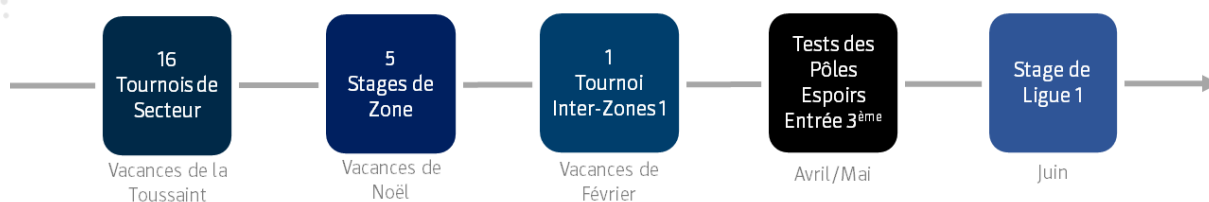

Destinataires : Joueurs nés en 2010 (et 2011 avec un an d'avance scolaire) listés ci-dessous
Pour info : Entraîneurs U15 - Clubs

Invitation Tournoi de Détection de Zone (étape 2)

Joueurs nés en 2010 (listés ci-dessous)

Bonjour à tous,

Dans le cadre de la détection des joueurs de handball en Bretagne, les licenciés nés en 2010 (et 2011 avec un an d'avance) retenus lors de leur tournoi de secteur sont convoqués à un tournoi de zone au mois de janvier.

Ce tournoi de zone correspond au 2ème niveau du parcours de détection en Bretagne. L'objectif de ce dispositif est d'identifier les joueurs à profil pour les structures du **Parcours de Performance Fédéral** (Pôles Espoirs et Centres Labellisés d'Entraînement) et/ou l'équipe de Bretagne.

Les différentes étapes du parcours de détection (à condition d'être détecté lors des différents rassemblements) :

Année N-1 / Classe de 4ème