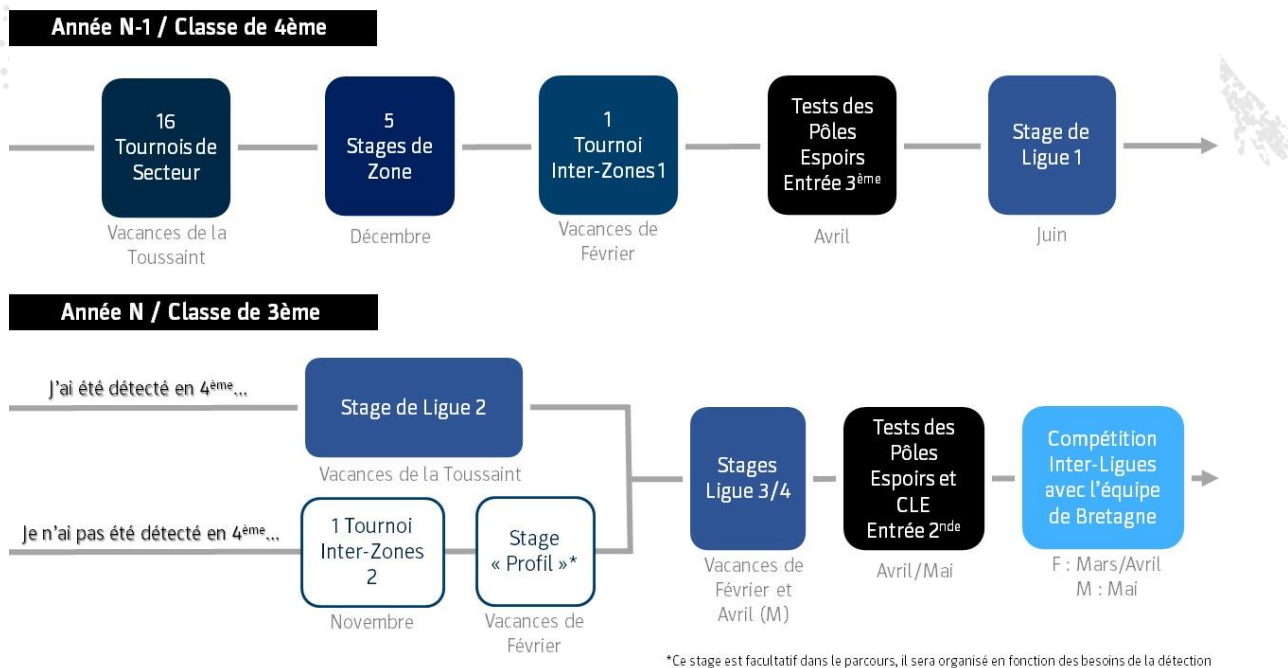

Destinataires : Tous les joueurs nés en 2010 (et 2011 avec un an d'avance scolairement)

Pour info : Entraîneurs U15 - Clubs

Invitation Tournoi de Détection de Secteur

Tous les joueurs Bretons nés en 2010

Bonjour à tous,

Dans le cadre de la détection des joueurs de handball en Bretagne, tous les licenciés nés en 2010 (et 2011 avec un an d'avance scolairement) sont invités à un tournoi de détection durant les vacances de la Toussaint.

Ce tournoi de secteur correspond au 1^{er} niveau du parcours de détection en Bretagne. L'objectif de ce dispositif est d'identifier les joueurs à profil pour les structures du **Parcours de Performance Fédéral** (Pôles Espoirs et Centres Labellisés d'Entraînement) et/ou l'équipe de Bretagne.

Les différentes étapes du parcours de détection (à condition d'être détecté lors des différents rassemblements) :

Vous trouverez dans le tableau ci-dessous la date, les horaires et le lieu du tournoi de détection dans votre secteur. Vous devez venir avec une tenue de sport, avec une gourde ou bouteille d'eau, ainsi que votre ballon (T2). **En cas d'absence à ce tournoi, merci de prévenir le chargé de détection de votre secteur.**