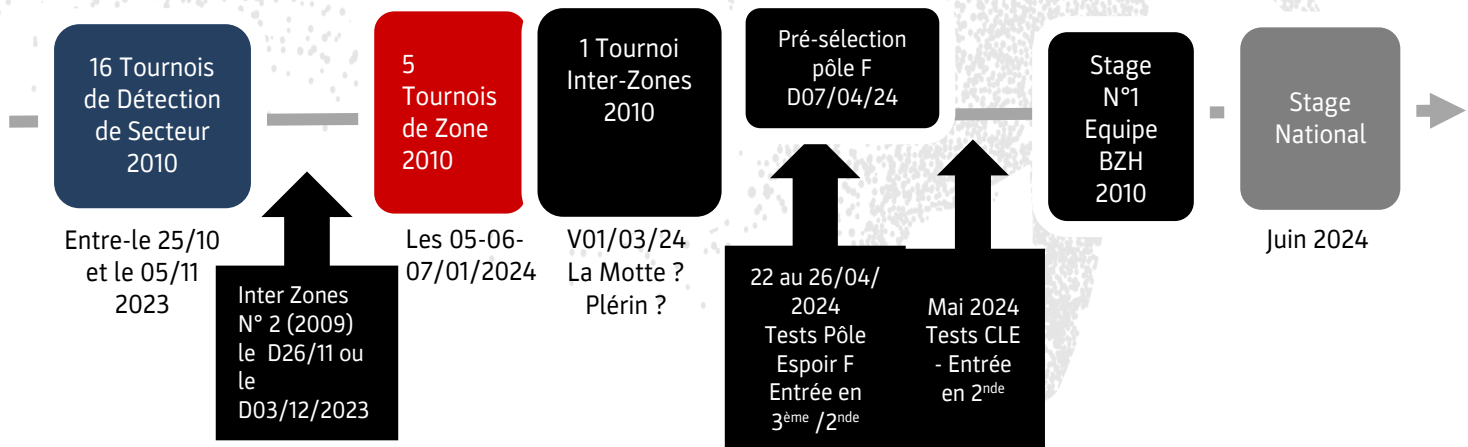

Fait à Rennes, le 4 octobre 2023

**Destinataires** : Toutes les joueuses nées en 2010

**Pour info** : Entraîneurs U15 - Clubs

## Convocation Tournoi de Détection de Secteur

Joueuses nées en 2010

Bonjour,

Dans le cadre de la détection des joueuses de handball en Bretagne, toutes les licenciées nées en 2010 (et 2011 avec un an d'avance scolairement) sont convoquées à un tournoi de détection durant les vacances de la Toussaint.

Ce tournoi de secteur correspond au 1<sup>er</sup> niveau du parcours de détection en Bretagne. L'objectif de ce dispositif est d'identifier les joueurs à profil pour les structures du **Parcours de Performance Fédéral** (Pôles Espoirs et Centres Labellisés d'Entraînement).

Les différentes étapes du parcours de détection (à condition d'être détectée lors des différents rassemblements) :

Vous trouverez dans le tableau ci-dessous la date, les horaires et le lieu du tournoi de détection dans votre secteur. Vous devez venir en tenue de sport, avec une gourde ou bouteille d'eau, ainsi que votre ballon (T1).