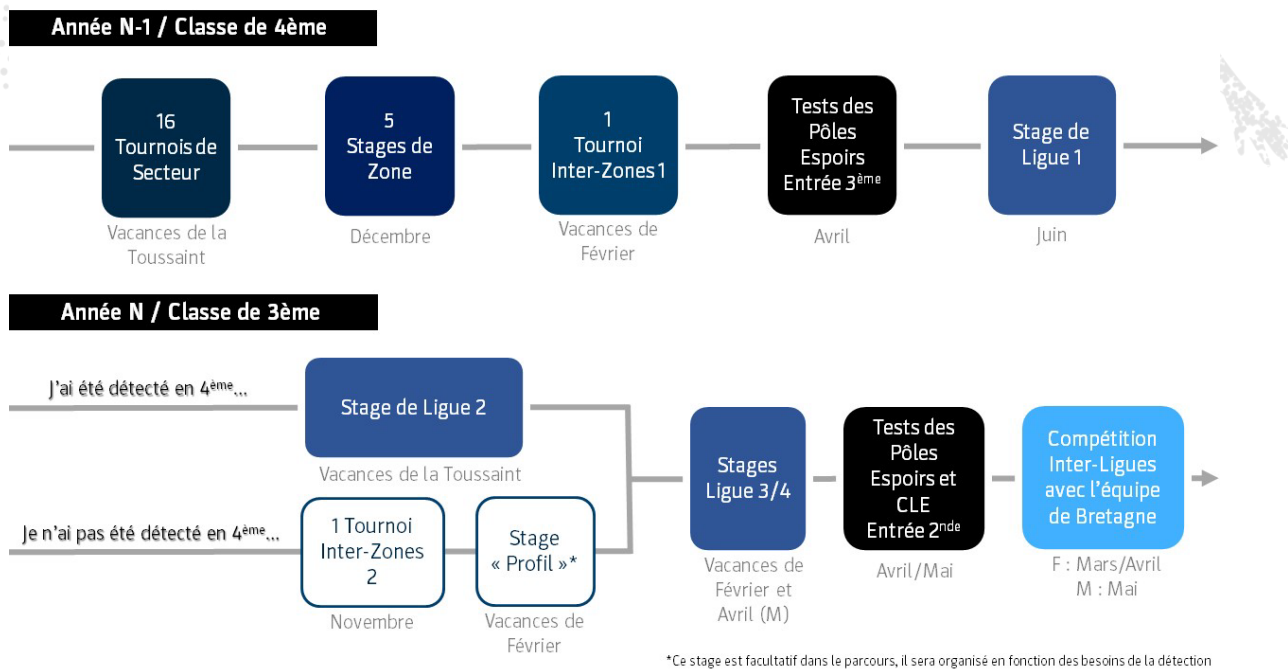

**Destinataires :** Tous les joueurs nés en 2009 (et 2010 avec un an d'avance scolairement)

**Pour info :** Entraîneurs U15 - Clubs

## Invitation Tournoi de Détection de Secteur

Tous les joueurs Bretons nés en 2009

Bonjour à tous,

Dans le cadre de la détection des joueurs de handball en Bretagne, tous les licenciés nés en 2009 (et 2010 avec un an d'avance scolairement) sont invités à un tournoi de détection durant les vacances de la Toussaint.

Ce tournoi de secteur correspond au 1<sup>er</sup> niveau du parcours de détection en Bretagne. L'objectif de ce dispositif est d'identifier les joueurs à profil pour les structures du **Parcours de Performance Fédéral** (Pôles Espoirs et Centres Labellisés d'Entraînement) et/ou l'équipe de Bretagne.

Les différentes étapes du parcours de détection (à condition d'être détecté lors des différents rassemblements) :

Vous trouverez dans le tableau ci-dessous la date, les horaires et le lieu du tournoi de détection dans votre secteur. Vous devez venir avec une tenue de sport, avec une gourde ou bouteille d'eau, ainsi que votre ballon (T2). **En cas d'absence à ce tournoi, merci de prévenir le chargé de détection de votre secteur.**