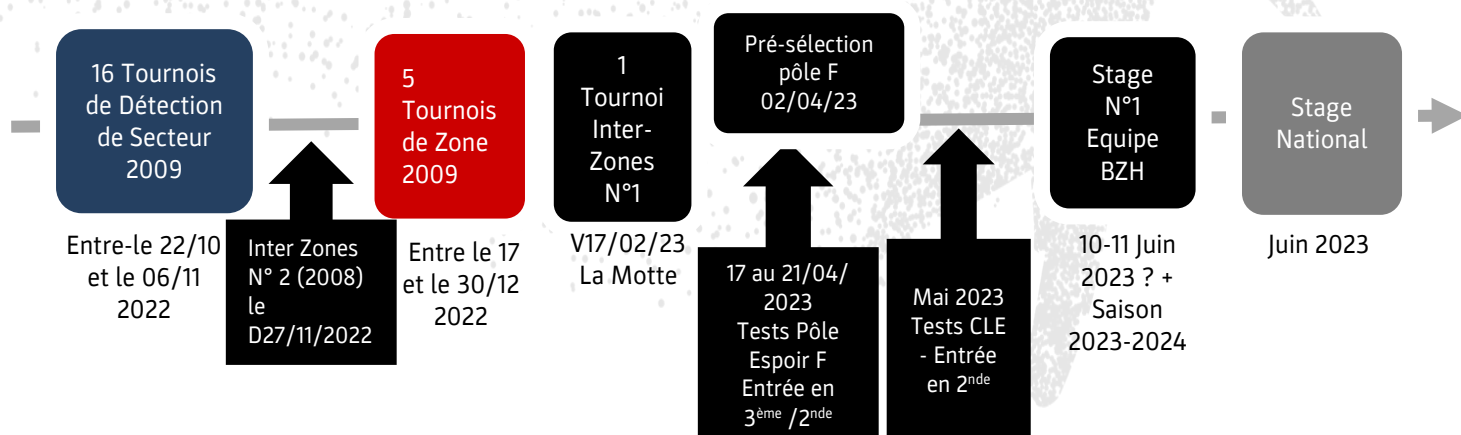

Fait à Rennes, le 6 octobre 2022

Destinataires : Toutes les joueuses nées en 2009

Pour info : Entraîneurs U15 - Clubs

Convocation Tournoi de Détection de Secteur

Joueuses nées en 2009

Bonjour,

Dans le cadre de la détection des joueuses de handball en Bretagne, toutes les licenciées nées en 2009 (et 2010 avec un an d'avance scolairement) sont convoquées à un tournoi de détection durant les vacances de la Toussaint.

Ce tournoi de secteur correspond au 1^{er} niveau du parcours de détection en Bretagne. L'objectif de ce dispositif est d'identifier les joueurs à profil pour les structures du **Parcours de Performance Fédéral** (Pôles Espoirs et Centres Labellisés d'Entraînement).

Les différentes étapes du parcours de détection (à condition d'être détectée lors des différents rassemblements) :

Vous trouverez dans le tableau ci-dessous la date, les horaires et le lieu du tournoi de détection dans votre secteur. Vous devez venir en tenue de sport, avec une gourde ou bouteille d'eau, ainsi que votre ballon (T1).