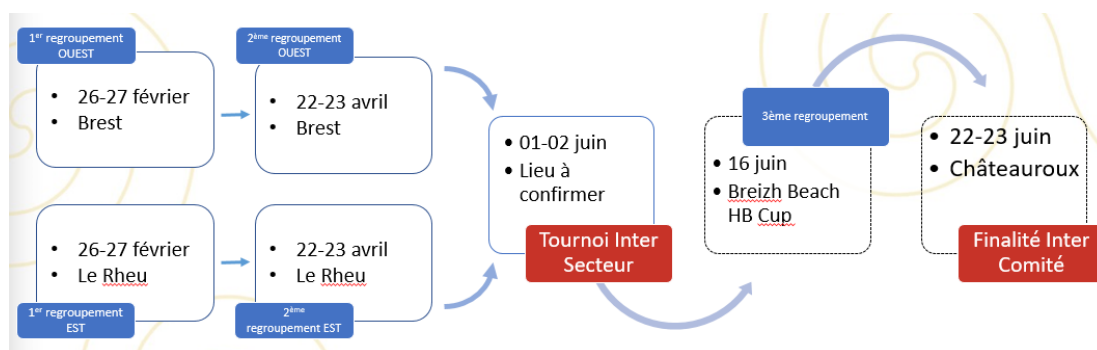

Bonjour,

Nous avons le plaisir de t'informer que tu as été retenu pour participer au prochain regroupement de Beach Handball organisé par la Ligue de Bretagne qui se déroulera :

Aucune participation financière n'est demandée, il faut juste prévoir son repas du midi.

**A la Plage du Moulin Blanc, (côté port de plaisance – proche de l'aire de jeux)
29200 BREST**

Le Jeudi 29 Février et le Vendredi 1er Mars, de 10h00 à 16h00

Merci de confirmer ta présence, en t'inscrivant **via notre page Hello Asso** avant le 11 février :

<https://www.helloasso.com/associations/ligue-de-bretagne-de-handball/evenements/beach-handball-report-regroupement-jeune-les-29-02-et-01-03-24-brest-29>

Il y aura 2 séances sur cette journée. Vous devez prévoir :

- 2 tenues adaptées: legging + lycra + casquette sont un plus par rapport à la météo et au sable
- Votre gourde et un repas sportif pour le midi pour favoriser la récupération entre les 2 séances
- Tenue pour vous couvrir entre les 2 séances

L'objectif de ce stage est de constituer l'équipe de Bretagne Ouest de Beach Handball. Cette équipe participera à une première compétition les 1er et 2 Juin et tentera de se qualifier pour les finalités des Inter-Comité à Chateauroux. Ces différents temps permettent à la FFHB et à la LBHB de détecter les différents profils pour alimenter à terme les équipes de France de Beach Handball.

Te souhaitant bonne réception.