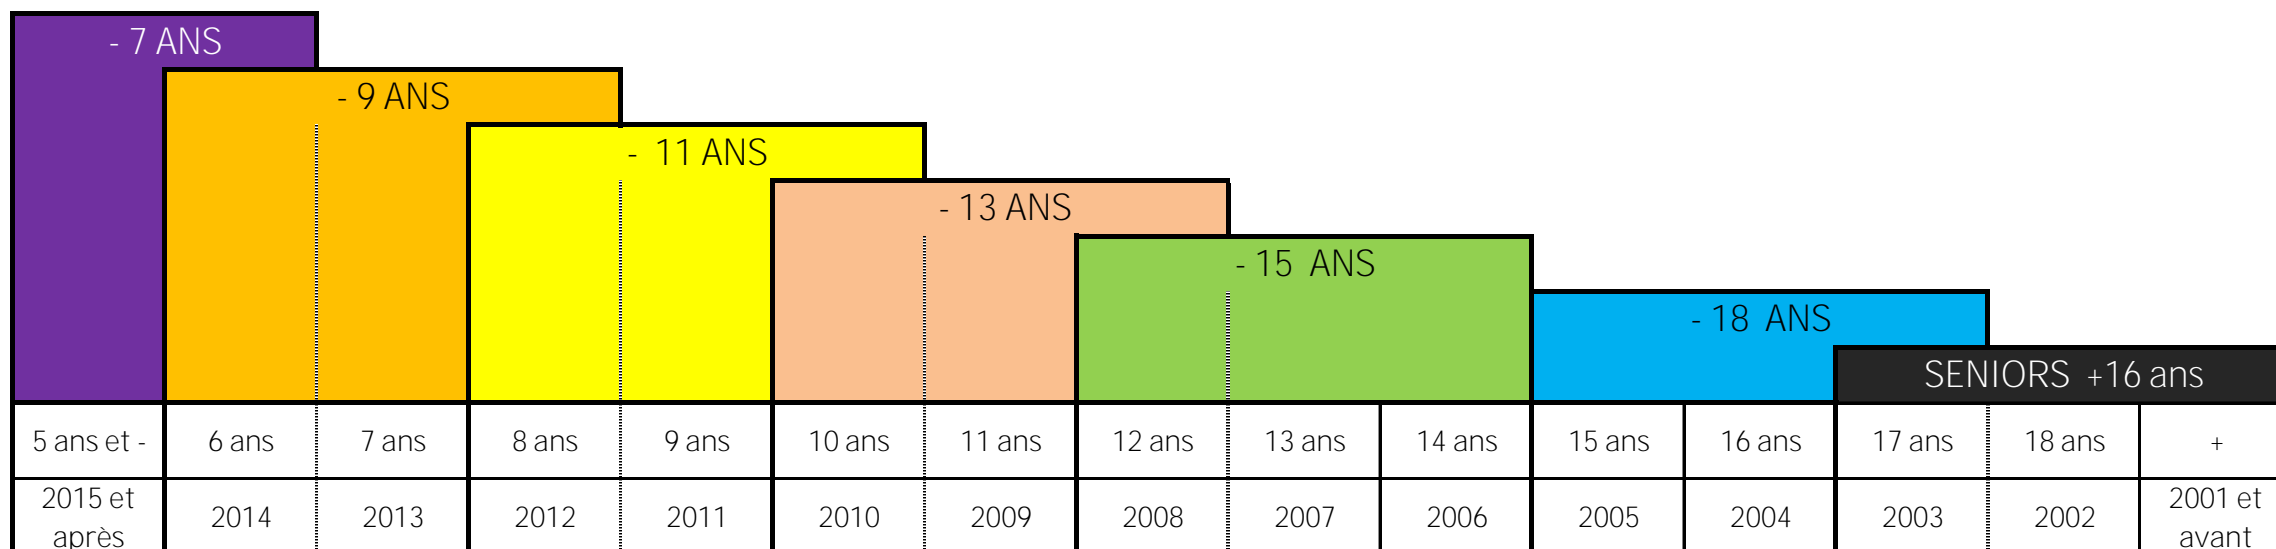

CATEGORIES D'AGES

Pour les cas particuliers (jeunes évoluant en Pôle ou en CLE) : se référer aux règlements en vigueur et si besoin, utiliser le document de surclassement en cours pour la saison.

Toute demande d'autorisation de jouer dans la catégorie supérieure doit être soumise à l'autorisation de la COC Territoriale sous peine de perte par pénalité.